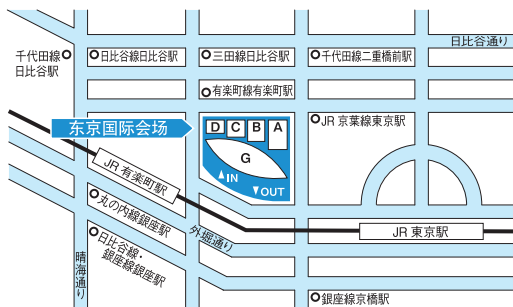

第2部:会场内部的「皇室咖啡餐厅」Royal Cafeteria  
〒100-0005 東京都千代田区丸の内三丁目5番1号

○参加方法:需要报名

报名相关事项及活动内容,请参考官方网站

⇒ <http://www.iapl.com>

○参加费:¥8000日元(税入)

※同声传译(器具租借及相关)追加费用:¥2000日元(税入)

○报名截止日期:2009年9月27日(星期日)

※名额有限,满员即止。

### ■东京国际会场向导

JR电车的有楽町车站,徒步1分钟

·京葉線東京站与BIF地下中央大厅连接

·地铁(有楽町線)与BIF地下中央大厅连接

※其他交通方式,停车场等详细信息,请参照东京国际会场的官方网站(<http://www.t-i-forum.co.jp>)

Aqua Design Amano Co.,Ltd. TEL: +81 256 70 1297 E-mail: [ada@adana.co.jp](mailto:ada@adana.co.jp) URL: <http://www.adana.co.jp>